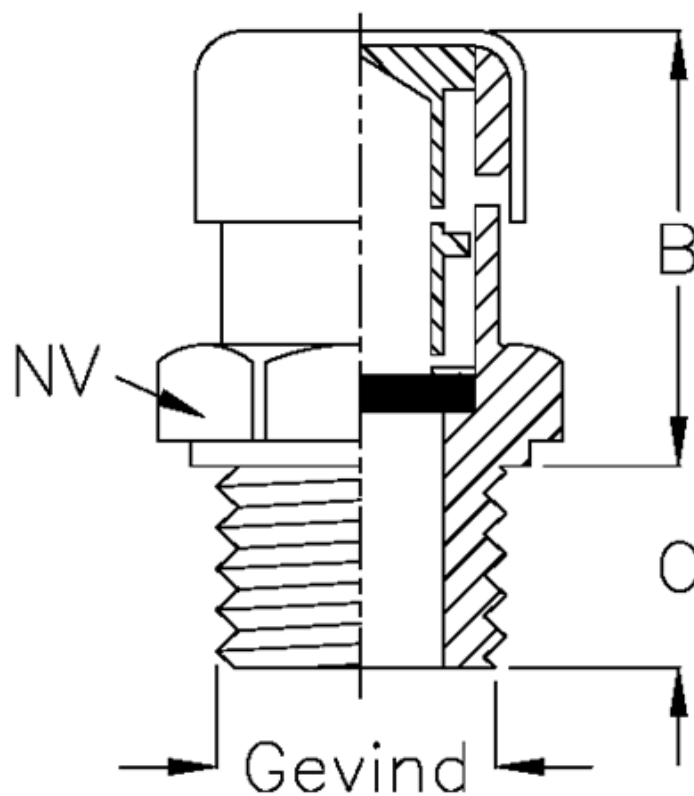

Varenummer: 21311489
Beskrivelse: Udluftningsprop med labyrint/filter
Type 31A M20x1,5

Mål

B = 21
C = 10
Gevind = M20x1,5
NV = 24